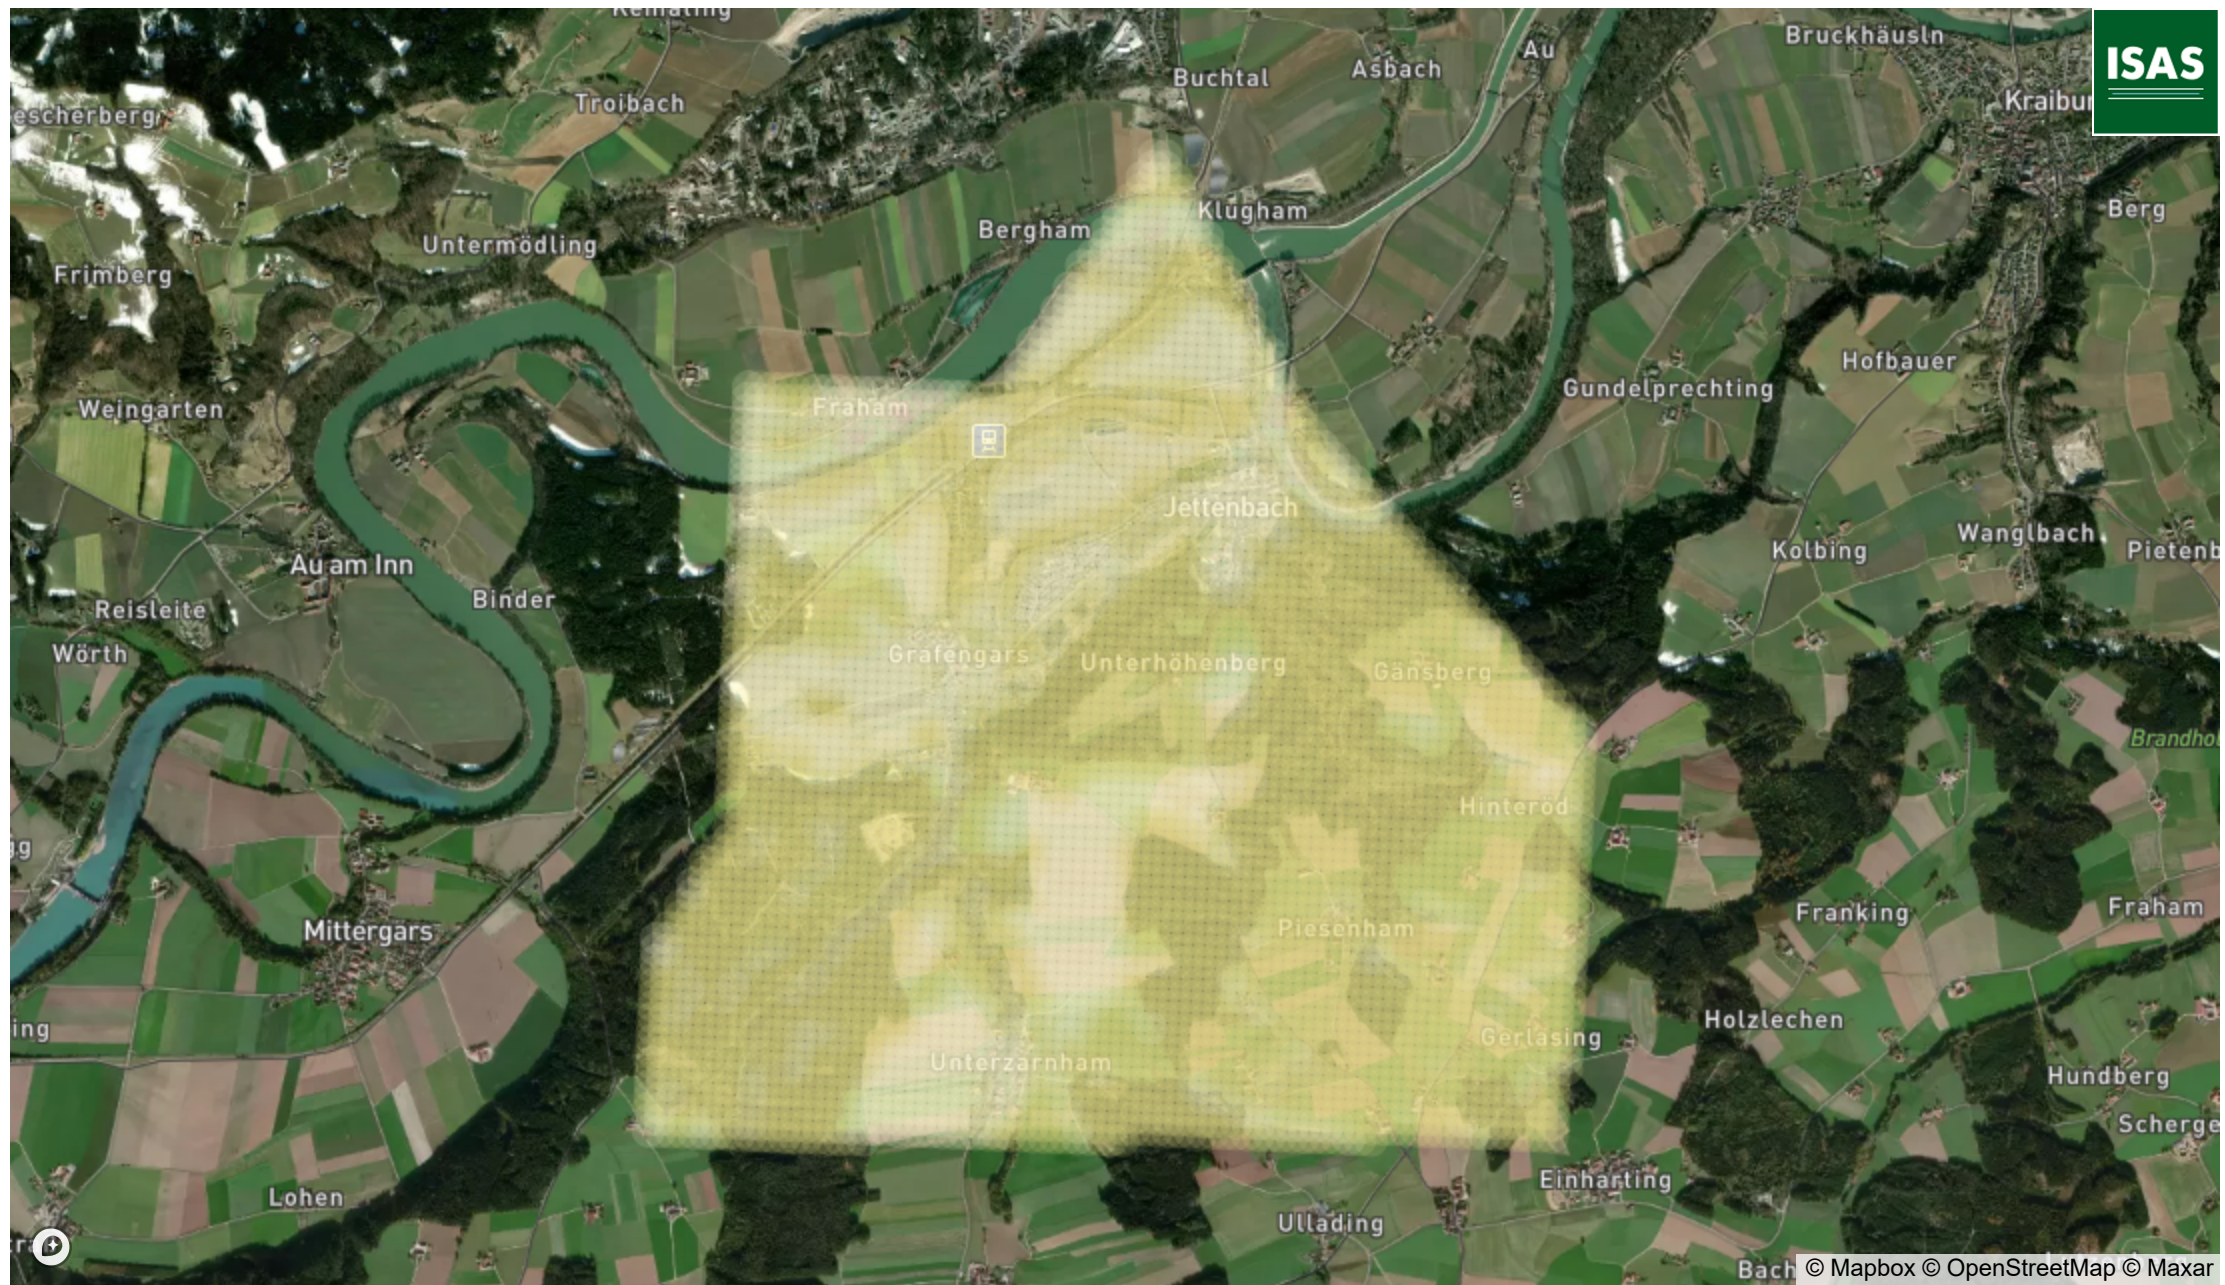

# Gefahrenkarte Gemeinde Jettenbach - Regenkategorie moderat

ISAS

- Gefahrenstufe 1
- Gefahrenstufe 2
- Gefahrenstufe 3
- Gefahrenstufe 4
- Gefahrenstufe 5